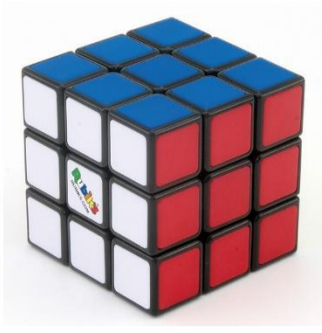

No.9 パズル かつのう ラッキーパズル <ハナヤマ>

7個のピースを使ってシルエットを完成させる図形パズルです。
120種類の形を掲載した問題集付。
図形の辺の長さや角度、面積など縮尺をイメージして、
脳に適度な刺激を与えましょう。

商品サイズ：W102×H125×D15mm
対象年齢：6歳～
電池：不要

No.10 ボードゲーム マスター将棋 <ビバリー>

駒の動かし方がわかりやすく描かれているので、
はじめてでもすぐに遊べる将棋です。

商品サイズ：W360×H60×D240mm
対象年齢：5歳～
電池：不要

No.11 ボードゲーム マスター囲碁 9路盤 <ビバリー>

盤面を切り替えて、囲碁のルールをステップアップでマスターできます。

商品サイズ：W360×H60×D240mm
対象年齢：6歳～
電池：不要

No.12 ボードゲーム 一体オセロ <メガハウス>

盤面の丸い溝のふちを押すと、緑から黒、白と色が変わります。
また、黒石の面に凸、白石の面に凹があり触ると石の判別ができます。

商品サイズ：W325×H35×D325mm
対象年齢：6歳～
電池：不要

2026年度 老人福祉施設・老人ホーム等おもちゃセット

※おもちゃセットの内容は変更になる場合がございますが、何卒ご理解を賜りますようお願い申し上げます

No.13 立体パズル ルービックキューブ ver.3.0 <メガハウス>

立体パズルルービックキューブ。
脳や手くびや指先のトレーニング、気分転換にもなります。
内部構造が変わり回しやすくなりました。